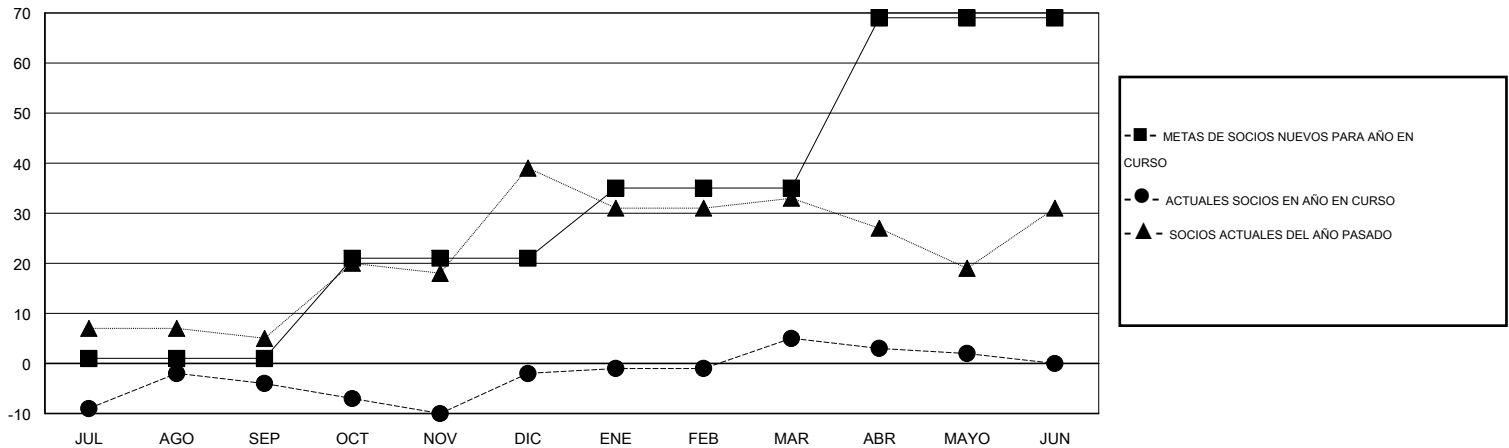

MONTHLY MEMBERSHIP PROGRESS REPORT

District J 3

Results as of: 5/31/2014

GMT: Pedro Marrello

UBICACIÓN URUGUAY

GMT DE AE 3

| Clubes | | | | | socios | | | | |
|-------------------------|-----------------------|------------------------|--------------------------|-------------------------------|-------------------------|-----------------------|--------------------------|--------------------------|-------------------------------|
| RESULTADOS DE 2013-2014 | | | | | RESULTADOS DE 2013-2014 | | | | |
| TRIMESTRE | META DE CLUBES NUEVOS | ACTUALES NUEVOS CLUBES | BAJAS ACTUALES DE CLUBES | ACTUAL GANANCIA/ PÉRDIDA NETA | TRIMESTRE | META DE SOCIOS NUEVOS | ACTUALES SOCIOS AÑADIDOS | BAJAS ACTUALES DE SOCIOS | ACTUAL GANANCIA/ PÉRDIDA NETA |
| JUL/AGO/SEP | 0 | 0 | 0 | 0 | JUL/AGO/SEP | 1 | 18 | 22 | -4 |
| OCT/NOV/DIC | 0 | 0 | 0 | 0 | OCT/NOV/DIC | 20 | 31 | 29 | 2 |
| ENE/FEB/MAR | 0 | 0 | 0 | 0 | ENE/FEB/MAR | 14 | 20 | 13 | 7 |
| ABR/MAYO/JUN | 1 | 0 | 0 | 0 | ABR/MAYO/JUN | 34 | 17 | 20 | -3 |

METAS Y CIFRA ACUMULATIVA DE CLUBES NUEVOS

METAS Y CIFRA ACUMULATIVA DE SOCIOS

| | | |
|-----------------------------|---|-------------------------------|
| CLUBES DADOS DE BAJA: 0 | 25 CLUBS OF 38 AÑADIERON 1 O MÁS SOCIOS NUEVOS | <u>DISTRIBUCIÓN POR SEXO</u> |
| | | MASCULINO 489 (56.93%) |
| | | FEMENINO 370 (43.07%) |
| <u>SOCIOS DADOS DE BAJA</u> | CLIC AQUÍ PARA DATOS DE SALUD DE CLUB | SOCIOS EN UNIDAD FAMILIAR 226 |
| FALLECIDOS 15 | | CABEZA DE FAMILIA 107 |
| CLUB CANCELADO 0 | | NO ES CABEZA DE FAMILIA 119 |
| OTRO 69 | | |
| TOTAL 84 | | |